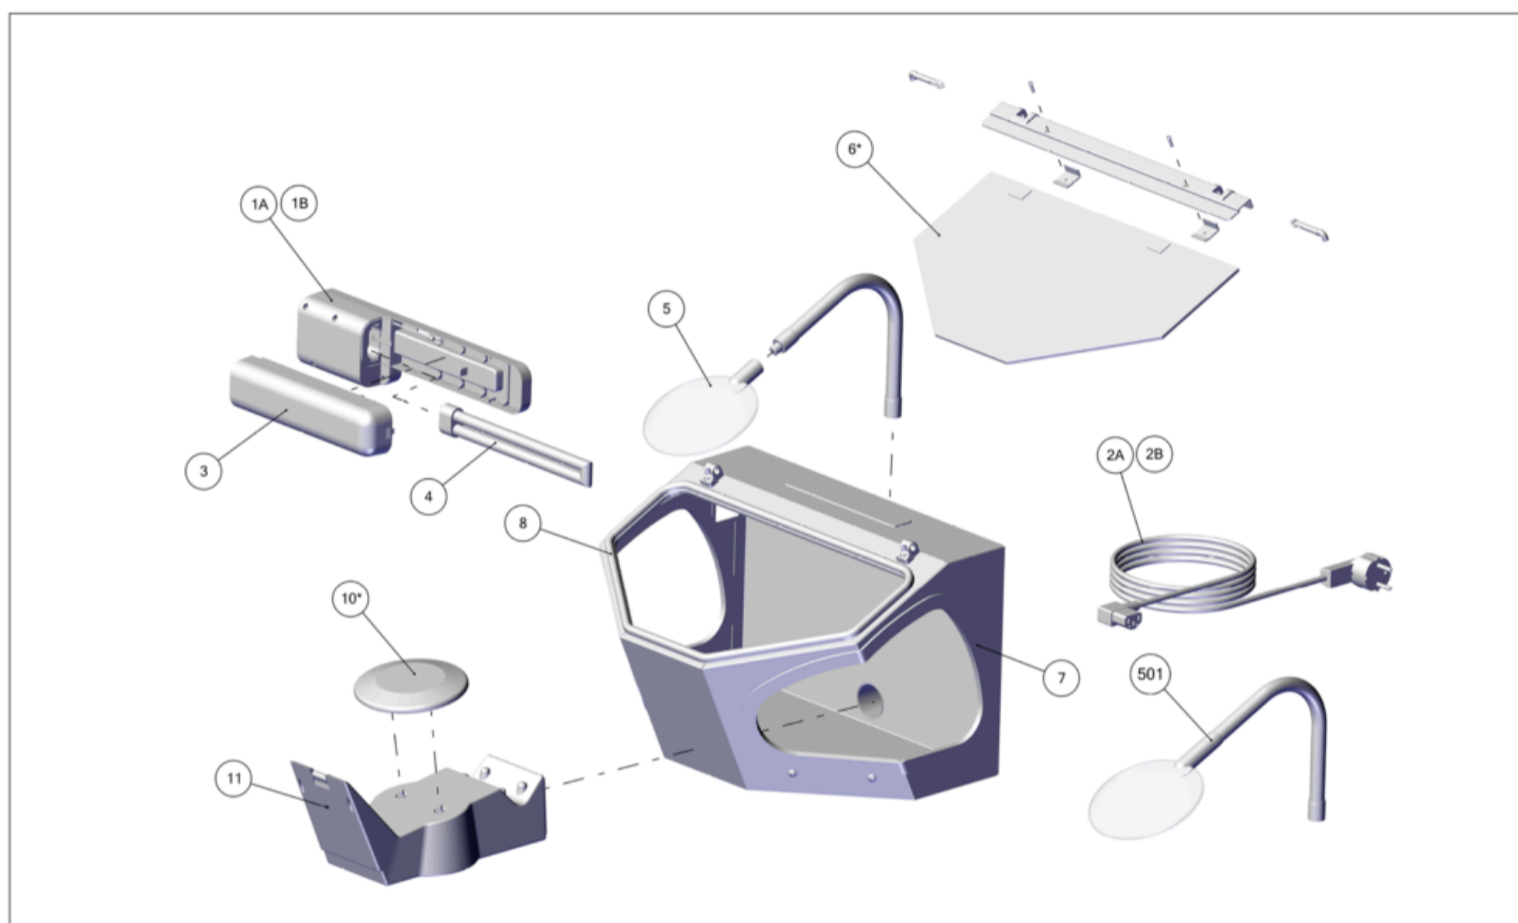

Spare parts 26260105 Version A

Reparaturzeichnung • Repair services drawings • Eclatés pour les services de réparation • Esplosi per servizi d'assistenza
Diseños para servicios de reparaciones • Загрузка чертежей для ремонтных мастерских

2626 0105 / 2626 1105 Dustex master plus

21-6577 04052018 / A

Position	Product name	Item number
1A	Replacement lamp for # 900021399	900121428
2A	Unit connector cable 230V	900036121
2B	Unit connector cable 120V	900036122
3	Lamp cover f. ballast	900034338
4	Lamp kit 11W 2G7	900035263
5	Magnifier	900021383
6	Replacement glass pane 2626	926260002 *
7	Edge protection	926260003
8	Edge protection glass pane 1,1 m	900032729

Position	Product name	Item number
10	Wood support	926260004 *
11	Perforated plate	900034614
501	Magnifier with holder	26260300

* Wear and tear parts, excluded from the guarantee.